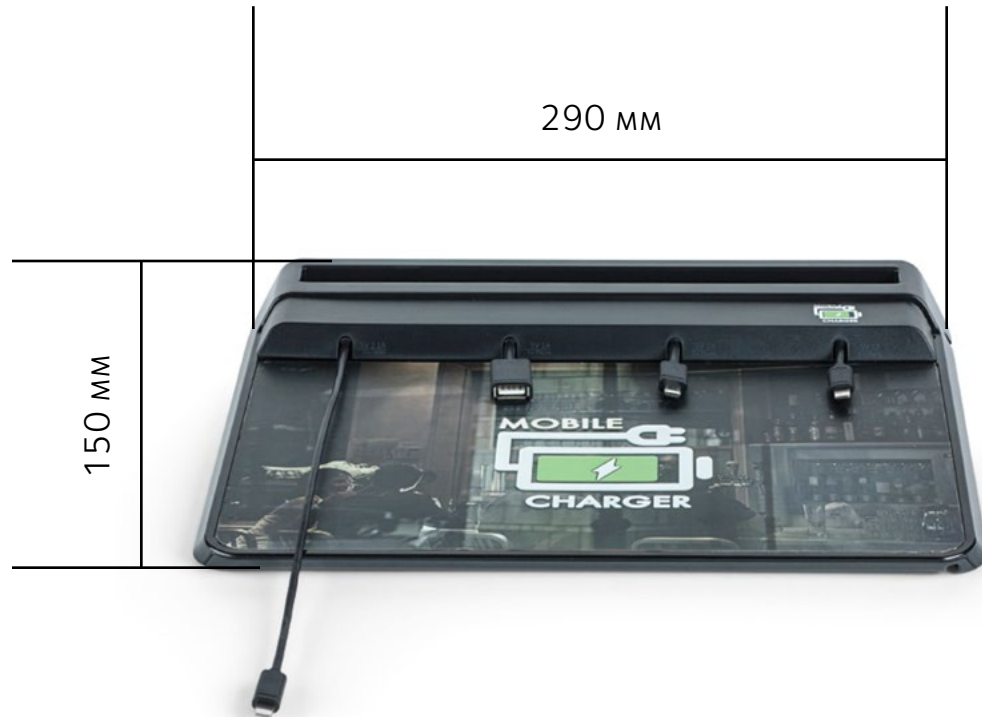

ТЕХНИЧЕСКИЕ ХАРАКТЕРИСТИКИ СТАНЦИИ WELCOME:

- Размер зарядной станции: 290x150x57,6мм

- Размер рекламной поверхности: 29x15см

- Выходная мощность:

3 x 5V/1.5A

1 x 5V/2.4A

- 4 зарядных кабеля: Apple MFI, Apple 30-контактный, Micro USB, Mini USB.

- Энергопотребление:

1,5W - режим ожидания

36W - полная загрузка

- Корпус: пластик

- Вес: 1,5 кг.

МЕСТА РАЗМЕЩЕНИЯ:

- Номерной фонд гостиниц
- Переговорные комнаты
- Стойка ресепшн
- Офисный стол
- Барная стойка